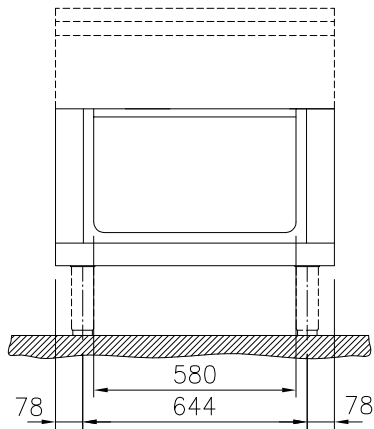

Öppet underskåp, betjänas
från 1 sida, GN anpassad -
H2, utan rygglåt, 800 mm

Kort specifikation

Pos.

800 mm brett öppet underskåp för förvaring av kastruller, stekpannor, plåtar. Med hygien design och rundade kanter. Enheten är konstruerad enligt DIN 18860_2 med 70 mm indragen sockel. Tillverkad i en robust ramkonstruktion i 2 mm och 3 mm i 1.4301 (AISI 304). 2 mm arbetsyta i 1.4301 (AISI 304). Släta arbetsytor som är enkla att rengöra. THERMODUL-anslutningssystem ger arbetsytor med minimala skarvar som gör att fett och smuts inte kan tränga ner mellan enheterna. Det öppna underskåpet rymmer GN 1/1-kantiner. IPX5 kapslingsklass.

Övriga Tillbehör

- Rostfri frontsockel, 800mm lång, höjd = 200 mm PNC 912634
- Rostfri sidosockel, höger o vänster, installation mot vägg, 850mm djup, höjd = 200 mm PNC 912659
- Rostfri sidosockel, höger o vänster, rygg-mot-rygg, 1700mm djup, höjd = 200 mm PNC 912662
- Rostfri sidopanel (12mm), 850x700mm, höger sida, för enhet med högbakkant PNC 913003
- Rostfri sidopanel (12mm), 850x700mm, vänster sida, för enhet med högbakkant PNC 913004
- Hylla TL80/85/90 en sida +TL80 två sidor skåpbredd 580 PNC 913234
- Sidoförstärkt panel endast i kombination med sidohylla, mot vägginstallationer, höger PNC 913261
- Sidoförstärkt panel endast i kombination med sidohylla, för mot vägginstallation, vänster PNC 913262
- Hyllfixering (gejderstege) för TL80/85/90 betjänas från en sida, TL 80 betjänas från två sidor PNC 913281

Front

Viktig information

Yttermått, bredd	800 mm
588579 (MB1BCAH000)	800 mm
Yttermått, djup	850 mm
Yttermått, höjd	450 mm
Skåputrymmets invändiga dimensioner (bredd):	580 mm
Skåputrymmets invändiga dimensioner (höjd):	330 mm
Skåputrymmets invändiga dimensioner (djup):	740 mm
Nettovikt:	21 kg