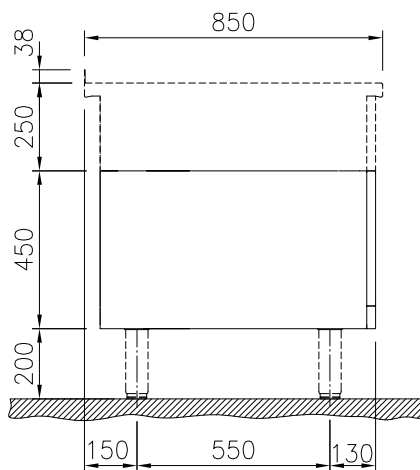

Front

Viktig information

Yttermått, bredd	800 mm
588579 (MB1BCAH000)	800 mm
Yttermått, djup	850 mm
Yttermått, höjd	450 mm
Skåputrymmets invändiga dimensioner (bredd):	580 mm
Skåputrymmets invändiga dimensioner (höjd):	330 mm
Skåputrymmets invändiga dimensioner (djup):	740 mm
Nettovikt:	21 kg

Sida

Topp